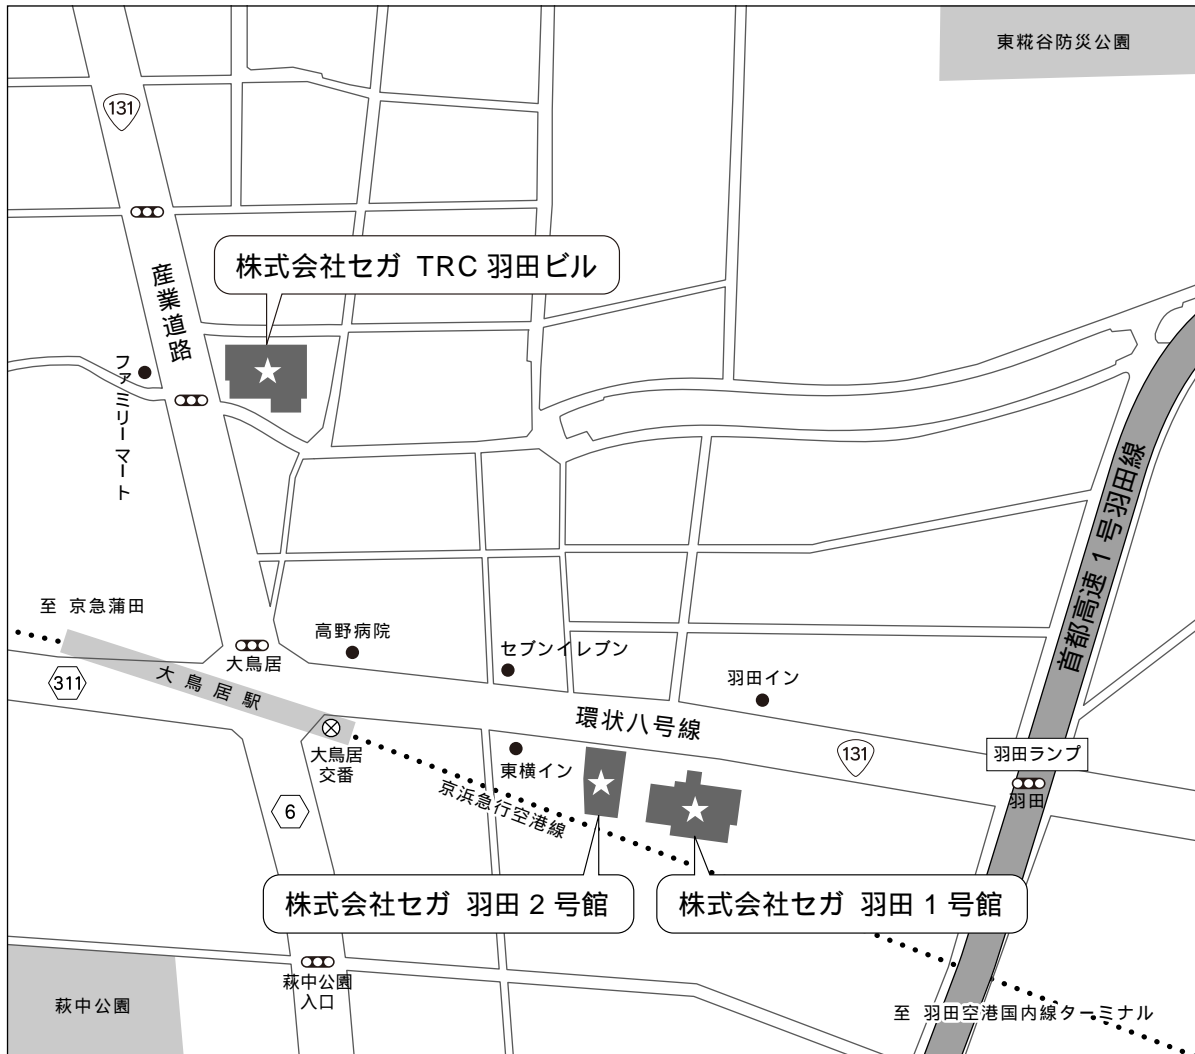

株式会社セガ 羽田1・2号館 / TRC羽田ビル ご案内図

住所 株式会社セガ 羽田1・2号館
〒144-8531 東京都大田区羽田1-2-12

株式会社セガ TRC羽田ビル
〒144-0033 東京都大田区東糀谷2-13-1TRC羽田ビル

[アクセス]

京浜急行空港線

京浜急行空港線

お車でお越しの方

羽田1・2号館：「大鳥居」駅 東口より徒歩約3分

TRC羽田ビル：「大鳥居」駅 西口より徒歩約3分

首都高速横羽線「羽田ランプ」よりすぐ